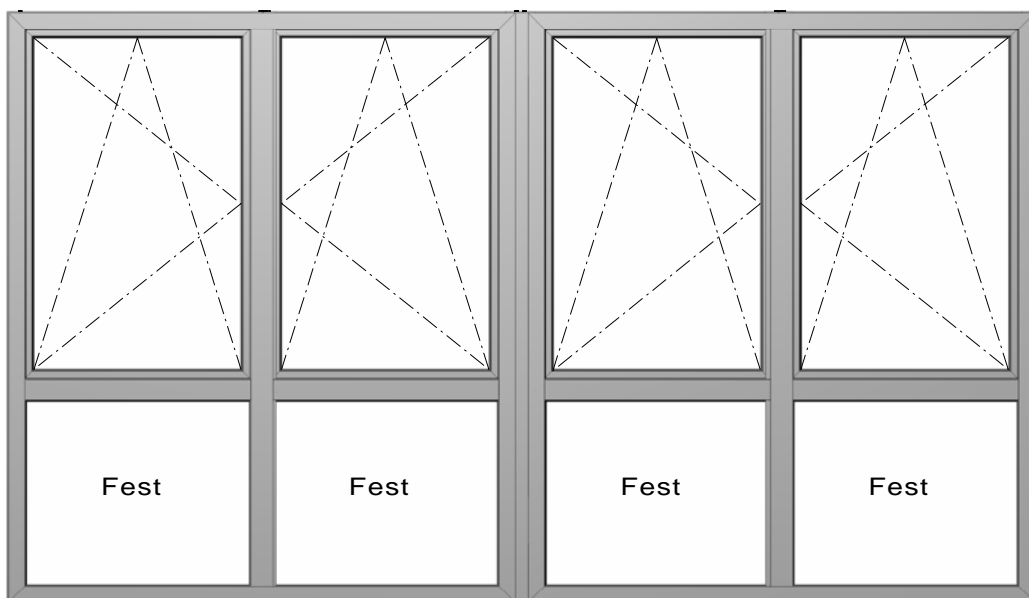

Unterbaulement aus Standard-Holz-Alu-System
Glasfläche 9,76 m²

Unterbaulement aus WF-VARIO LUX Integral
Glasfläche 11,04 m²

Weitere Vorteile von WF-VARIO LUX Integral: Innen keine Glasleisten, dadurch keine offenen Gehungen und keine sichtbaren Schraubenköpfe. Die Auswahl verschiedener Abdeckprofile und Applikationen erhöht den Gestaltungsspielraum. Bei eventueller Beschädigung können die Abdeckprofile problemlos ausgetauscht werden. Durch die Verglasung von außen kann der Andruck der Scheiben auf die innere Dichtung besser bewerkstelligt werden. Entscheiden Sie richtig, denn mit weniger sollten Sie sich nicht zufrieden geben,